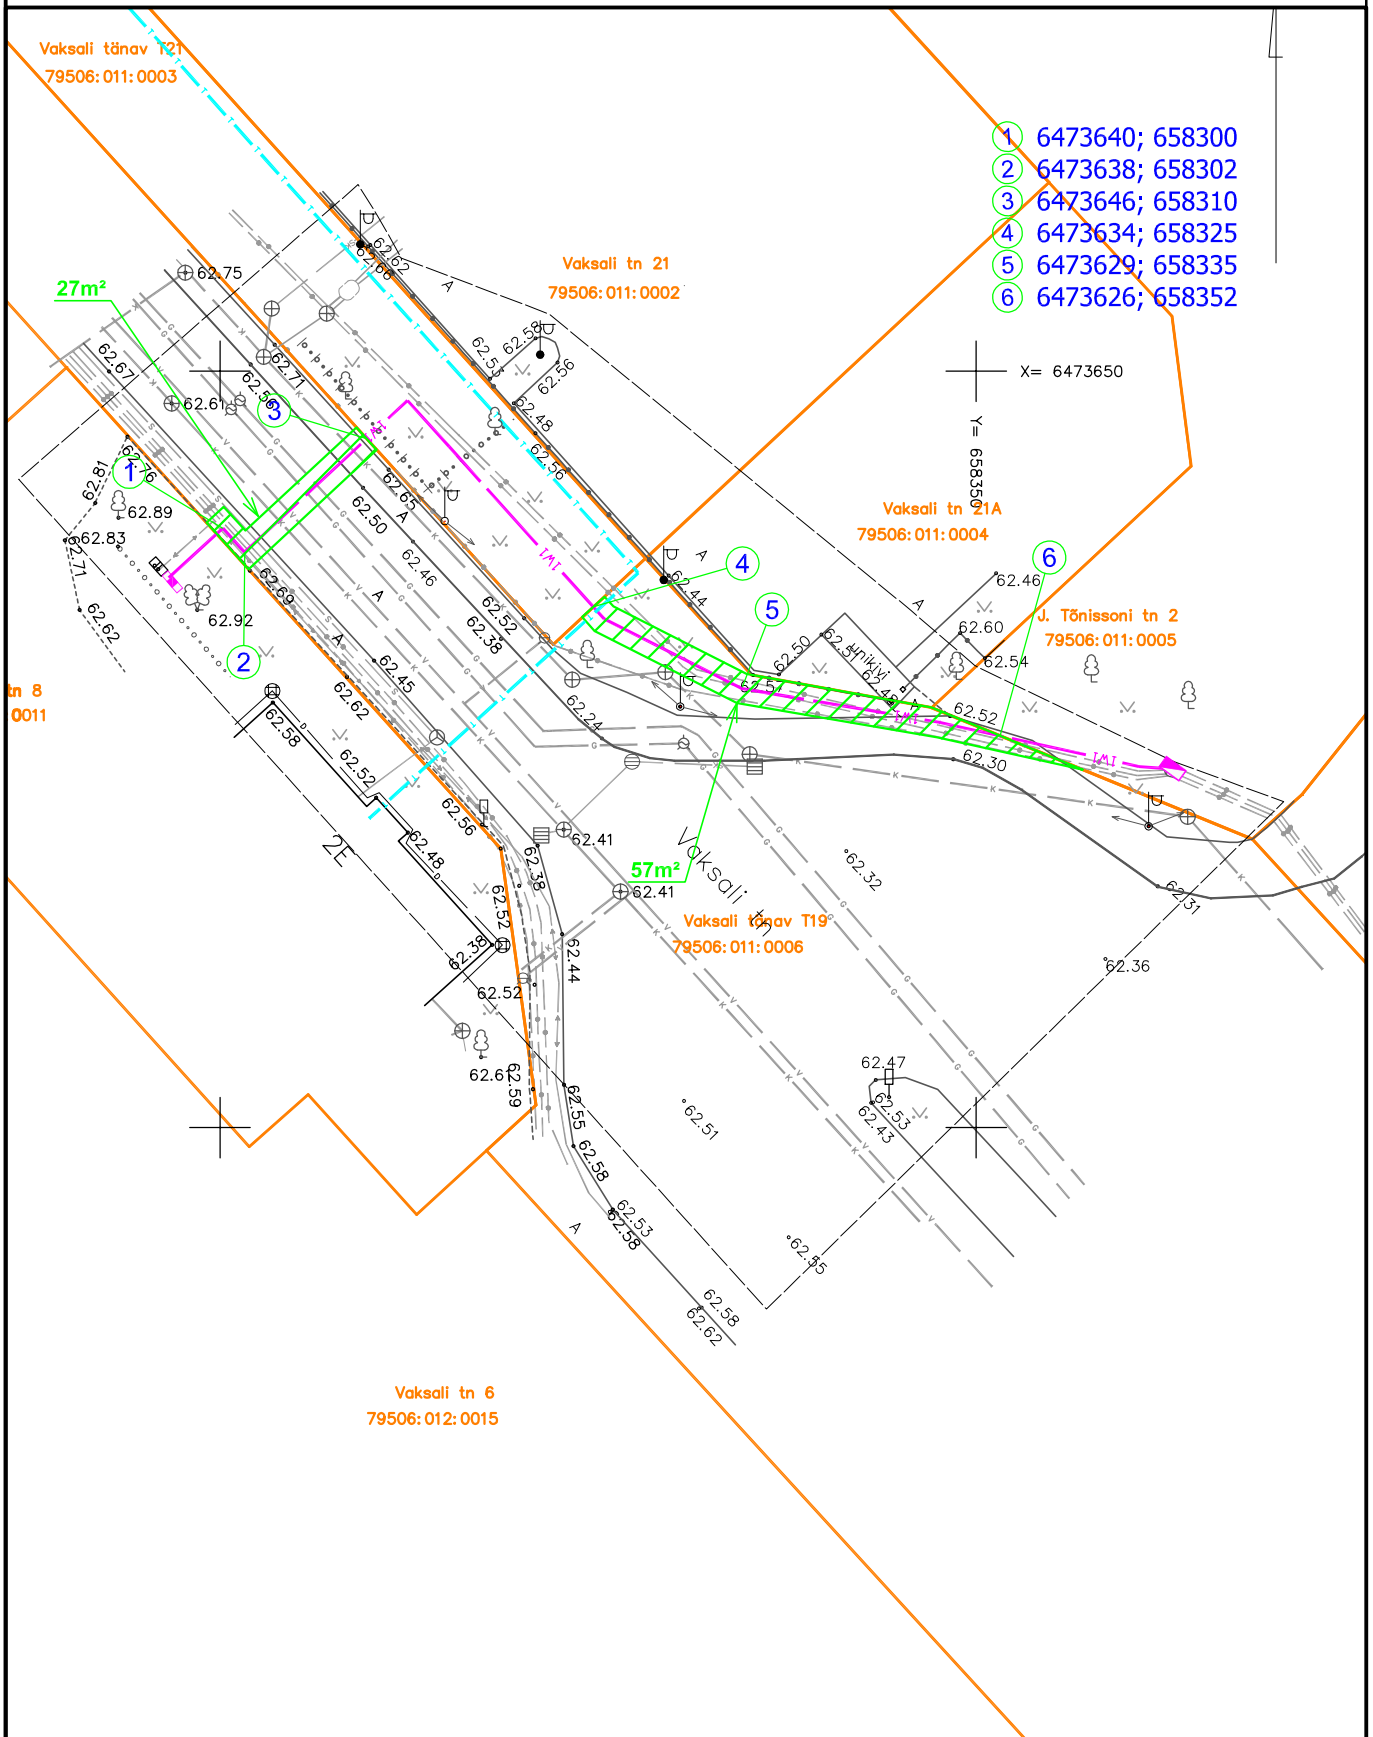

Kasutusõigusega koormatava maa-ala asendiplaan Tartu linnas
Vaksali tänav T19

Tingmärgid

1:500

- 1W1 — projekteeritud 0,4kV maakabelliin
- ▭ projekteeritud liitumiskilp
- ▭ projekteeritud jaotuskilp
- katastripiir
- T — varem projekteeritud soojatross

▨ kasutusõigusega koormatav maa-ala

Koostas H.Vissel